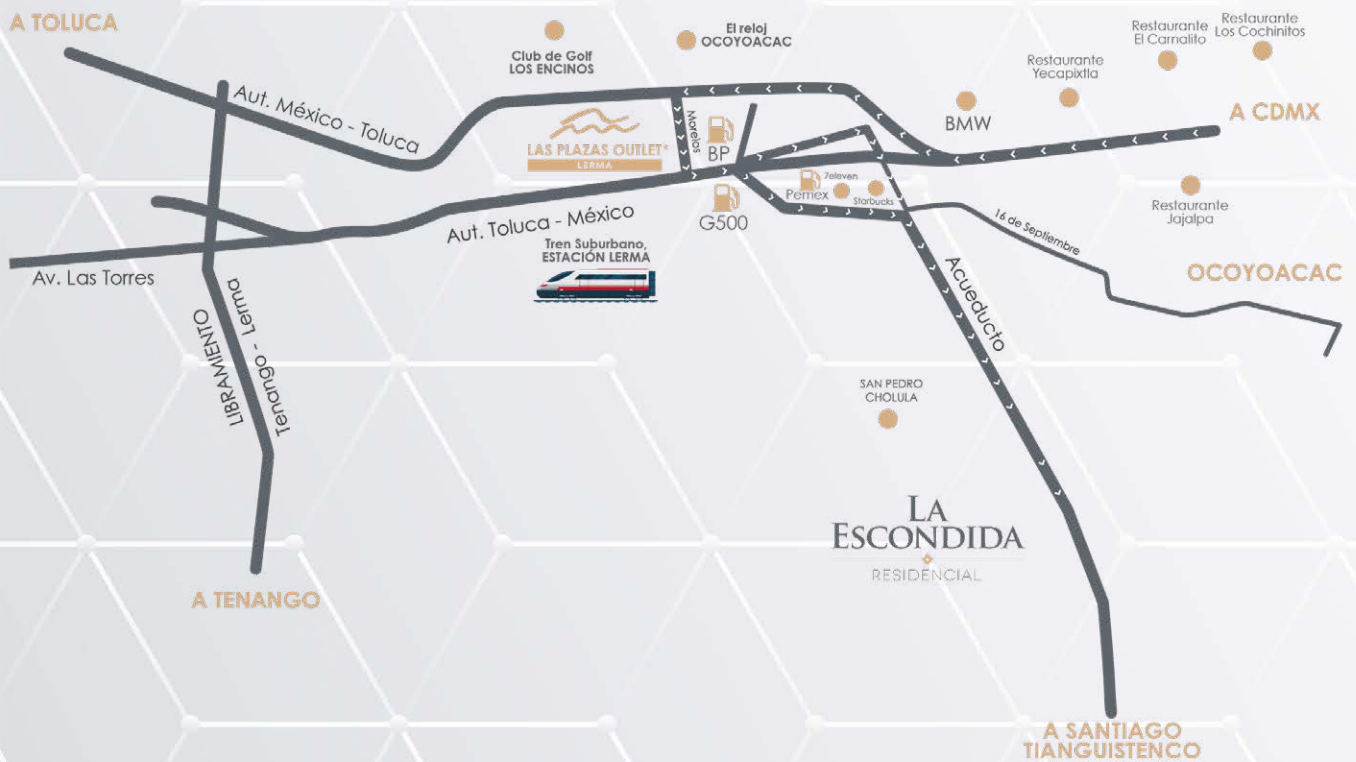

Imagen ilustrativa.

UBICACIÓN

Av. Acueducto del Alto Lerma no. 81, San Pedro Cholula, Ocoyoacac, Estado de México, C.P. 52740

DISFRUTA DE LOS BENEFICIOS

La Escondida Residencial cuenta con espacios pensados para ti y tu familia.